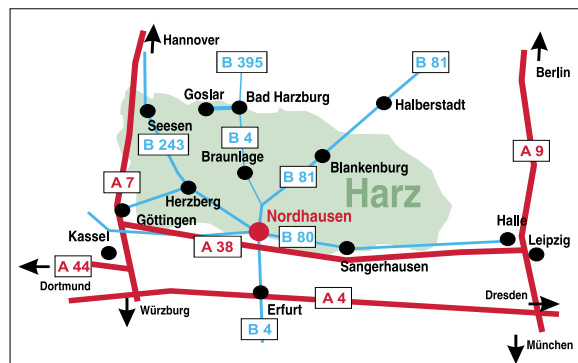

## Wo ist das?

Nordhausen, Rolandstadt am Rand des Südharzes, weist eine sehr wechselvolle Geschichte auf. Im Jahre 2004 wurde im Rahmen der **2. Thüringer Landesgartenschau** die Innenstadt grundlegend neu gestaltet. Dabei wurden mitten im Stadtzentrum auf dem Petersberg umfangreiche Freizeitmöglichkeiten geschaffen. (Abenteuerspielplatz Skaterparcour, Kletterturm, Hochseilgarten, etc. )

## Zu erreichen?

Nahverkehr: Straßenbahnhaltestelle Theaterplatz

Parkplätze: Weberstraße  
Rudolf - Breitscheid - Str.

Bahn: direkte Bahnverbindungen  
Richtung:  
Nordheim, Kassel,  
Halle / Saale u. Erfurt